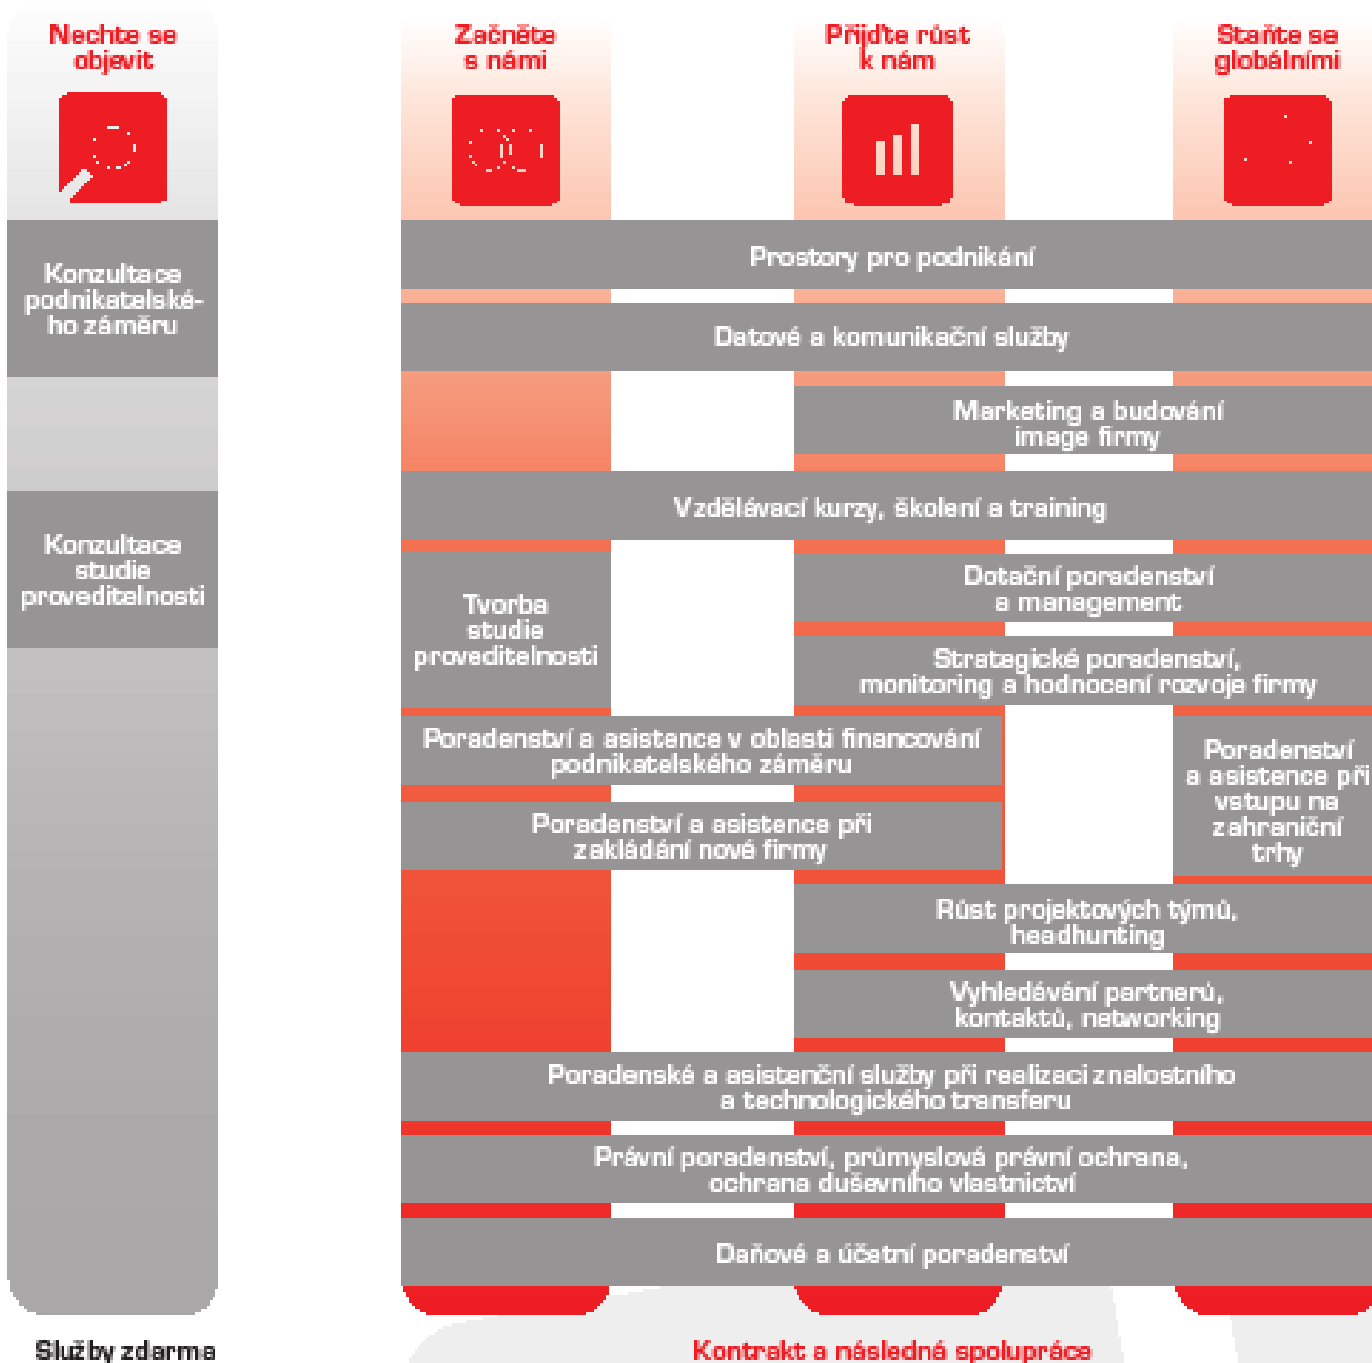

TC HK – Služby, které jinde nenajdete

Služby zdarma

Kontrakt a následná spolupráce