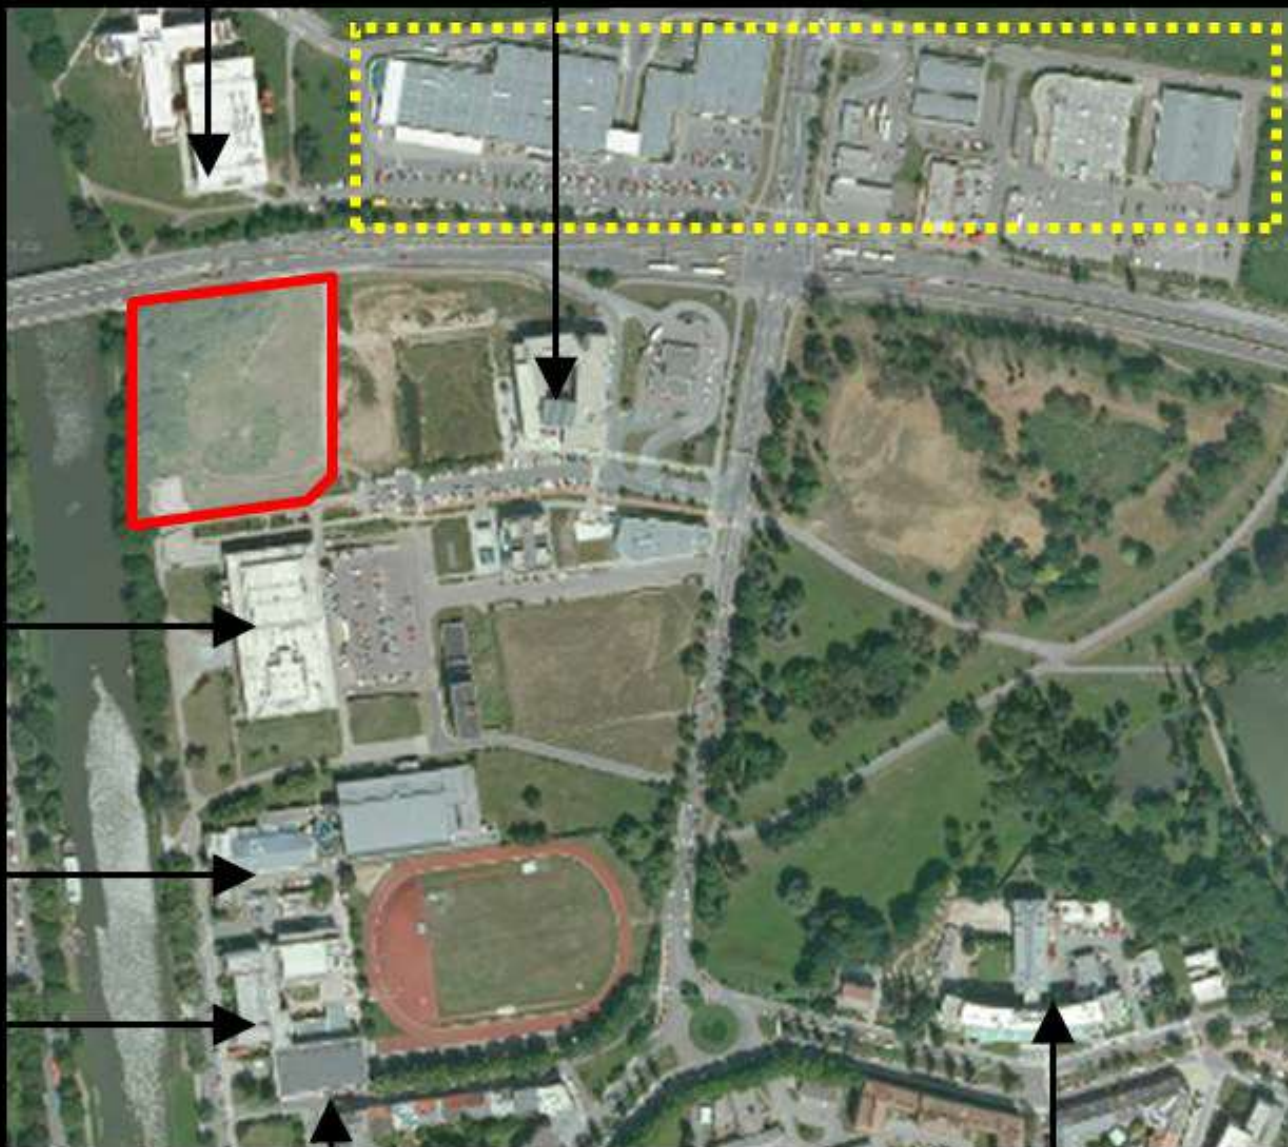

Telefónica
O2

T-Mobile

OBI, Kaufland, KFC,
McDo ...)

ALDIS

Městské Lázně

Filharmonie

Sportovní
hala

Lékařská
fakulta

Technologické centrum – 2. etapa