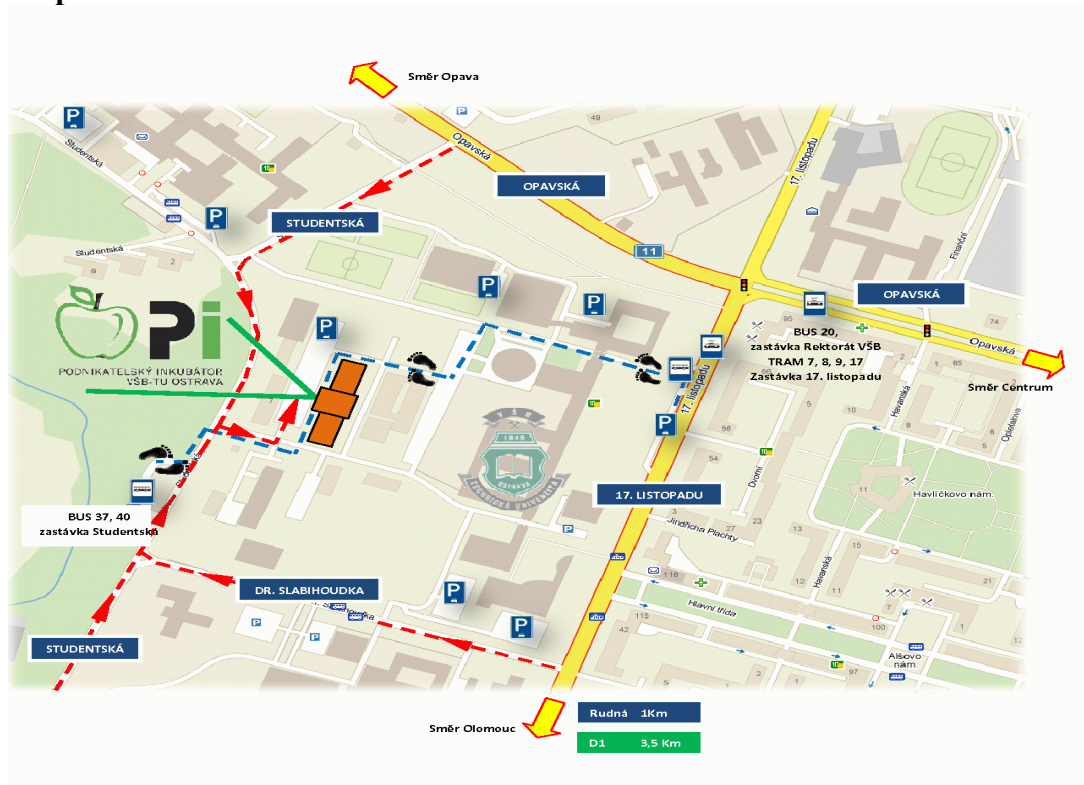

INVESTICE DO ROZVOJE VZDĚLÁVÁNÍ

Jak se z hotelu Park Inn Ostrava dostanete do Podnikatelského inkubátoru VŠB-TU Ostrava:

GPS souřadnice: 49°50'1.93"N, 18°9'36.72"E

Autobusem:

Na zastávce Hornopolní nastoupíte na autobus č. 37, po 30 minutách vystoupíte na točném autobusu = zastávce Studentská. Cena jízdného 24 Kč, interval 10 minut. Dále chůzí cca 2 minuty k budově (viz mapa).

Autem:

Jedte zpět na dálnici D1, vyjeďte po výjezdu D1 exitem č. 354 (Ostrava-jih) a vyjeďte na silnici I. třídy Rudná. Po vjezdu do Ostravy na druhé světelné křižovatce odbočte vlevo. Asi po 1500 metrech minete po levé straně točnu autobusu (zastávka Studentská – viz mapa) a poté odbočíte vpravo a po 100 metrech odbočíte vlevo na bezplatné parkoviště před Podnikatelským inkubátorem.

Mapa:

SVTP ČR

Společnost vědeckotechnických parků ČR
Podnikatelský inkubátor VŠB – TU Ostrava