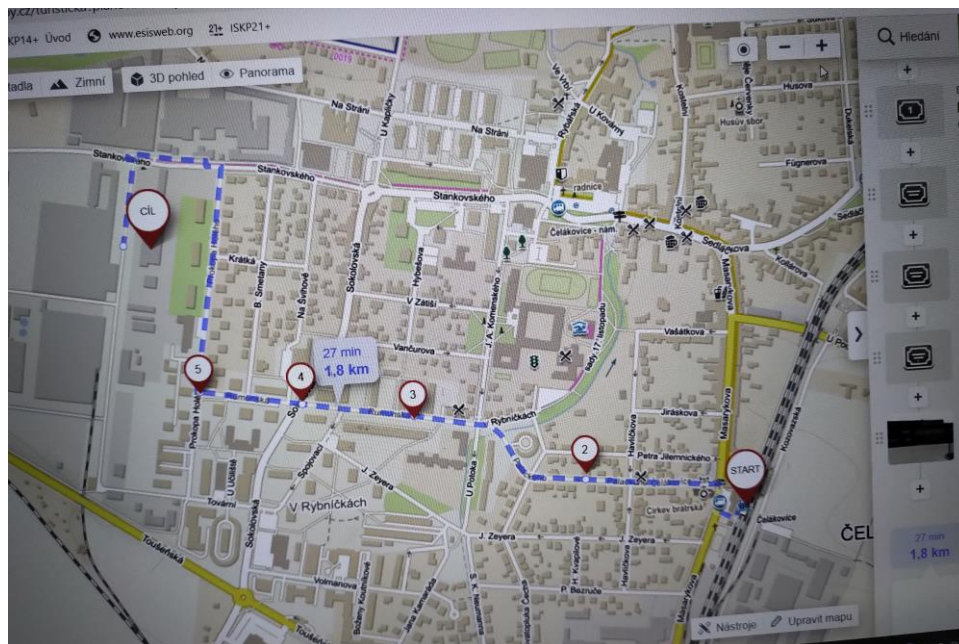

AUTEM

Souřadnice GPS: 50°09'46.85"N, 14°44'24.06"E,

nejlépe příjezd z D10 směr Mladá Boleslav, sjezd St. Boleslav, Zápy, Toušeň a Čelákovice

nebo příjezd z D11 směr Hradec Králové-Praha, sjezd St. Boleslav, Nehvizdy, Čelákovice

VLAKEM

S2 / Os 5815

08:18 Praha Masarykovo nádraží

5 zastávek ve směru Kolín

08:51 Čelákovice

České dráhy, a.s., Pražská integrovaná doprava

Cena jízdenky 60 Kč

Z nádraží pěšky cca 1,8 km směr
Nádraží Čelákovice – Tovární 2053 VTP SVÚM a.s.