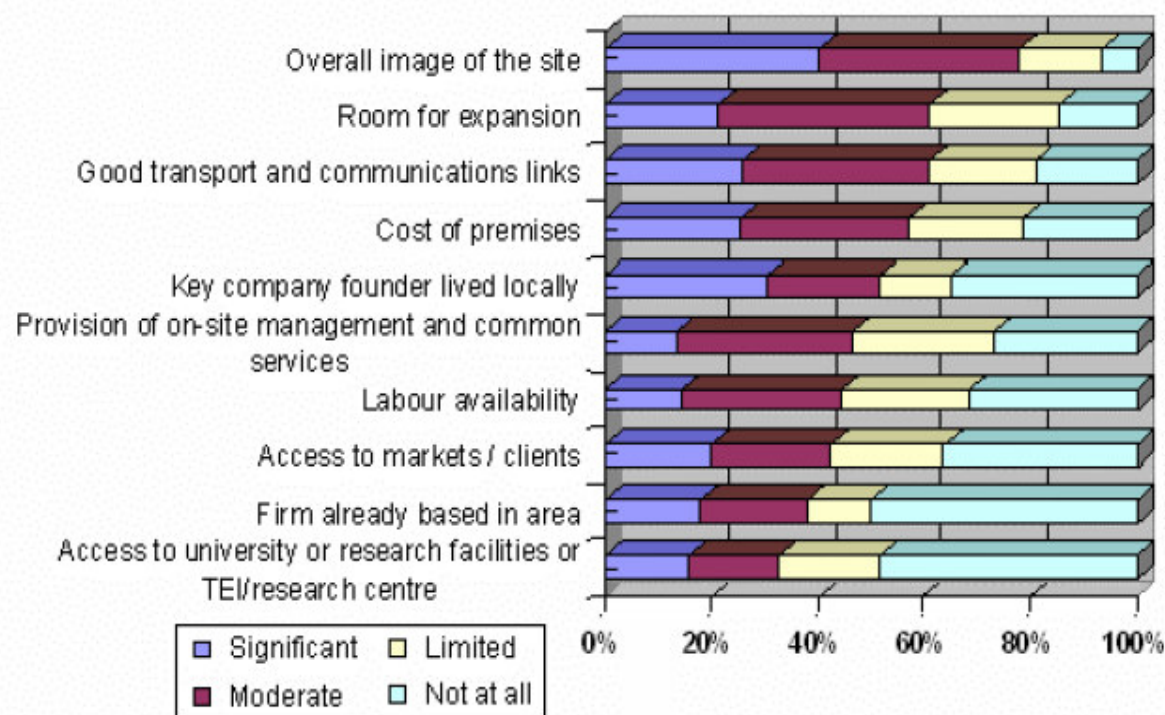

# BIC Plzeň- podnikatelský inkubátor

od r. 1997

servis pro firmy:

- prostory (kanceláře, lehká výroba)
- kancelářský servis
- konzultační služby
  - podnikatelské plánování
  - vyhledání finančních zdrojů
  - přístup k informacím
  - ...

# BIC Plzeň- technologické centrum

- podpora již zaběhnutých firem v oblasti inovací, aplikovaného výzkumu a vývoje
- příklad aktivit:
  - Panasonic Europe Software Development Labs
  - vývojové centrum pro nedestruktivní testování
  - software testing (inkubované firmy)
- otevřeno – listopad 2001

# Zkušenosti UK

## Reasons Companies Chose to Locate in a STP