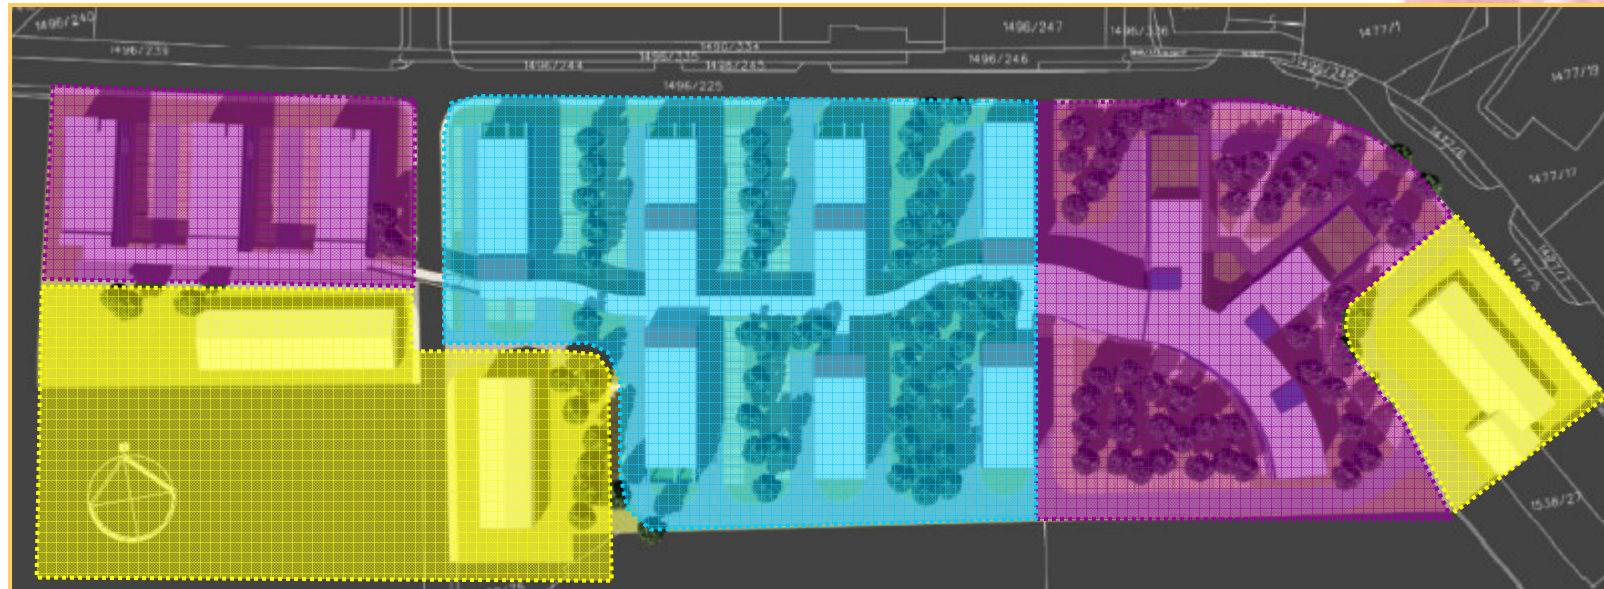

Vědeckotechnický park

Existující objekty

BIC Plzeň

1. fáze- 2006-8

Další fáze