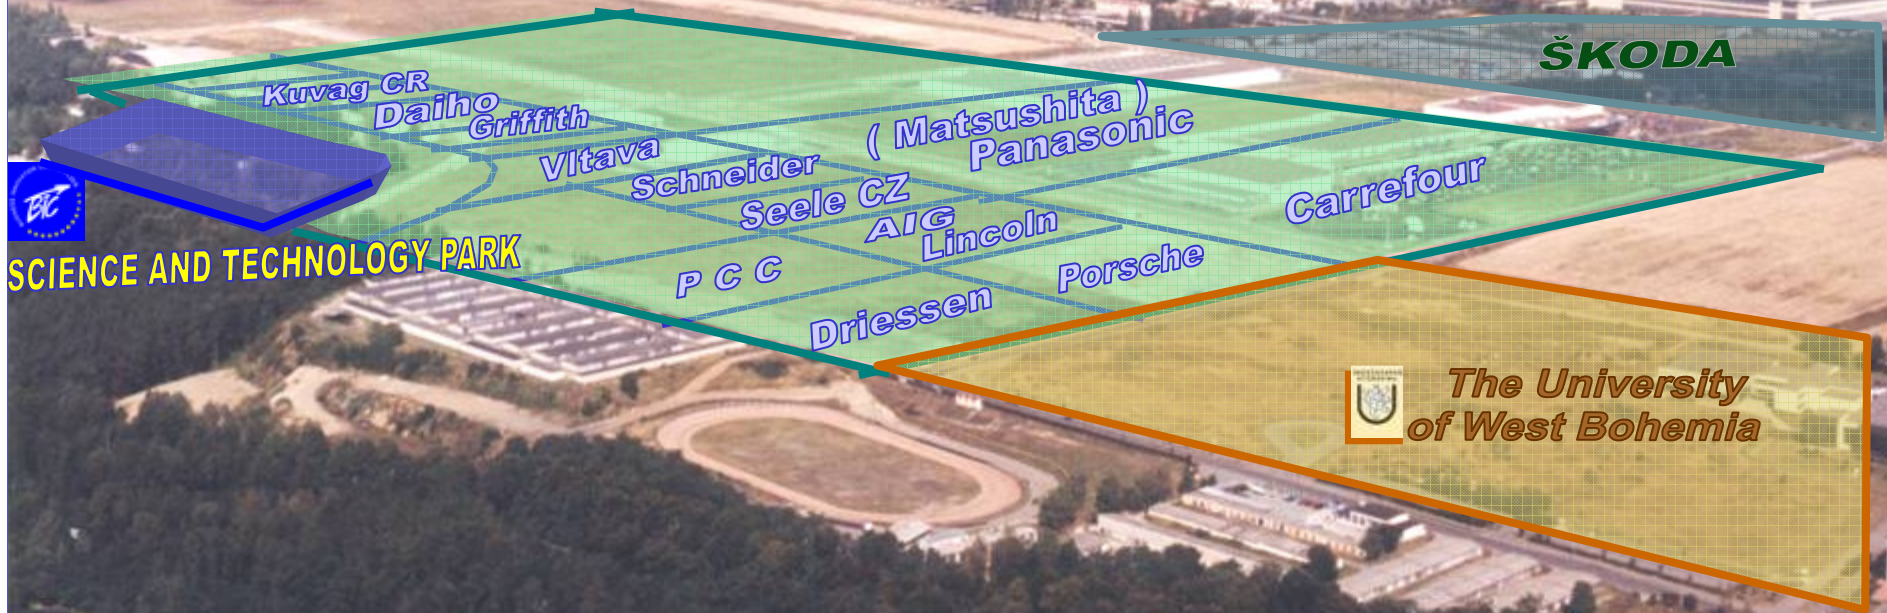

SCIENCE AND TECHNOLOGY PARK

The University of West Bohemia